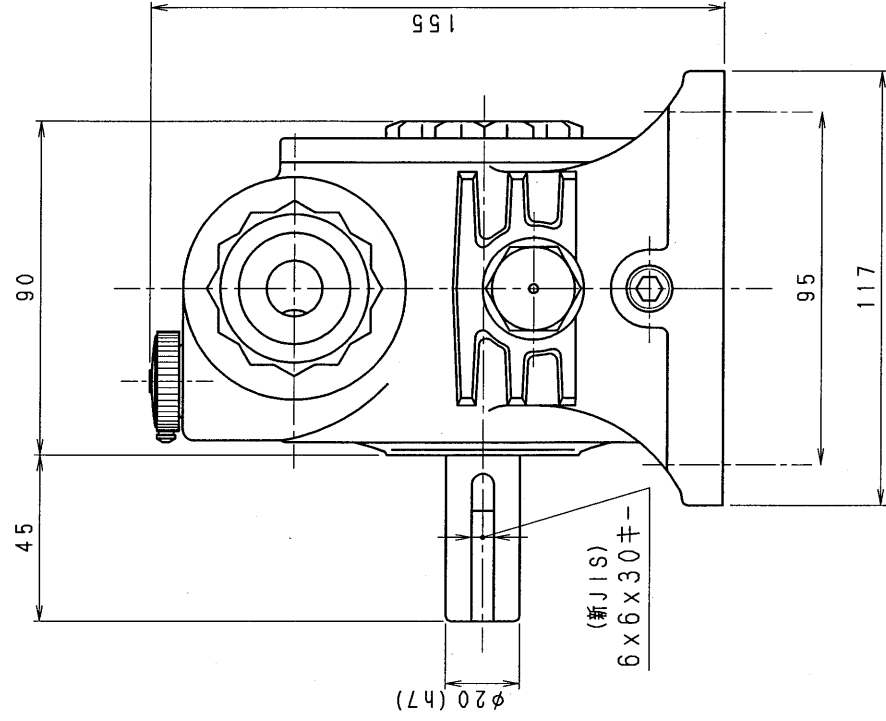

1A80-L

減速機名称

N-1A-00-L

区分記号

HCMD

コード	番号	型式	納入先
		1 A	
		材質	品名
			外形寸法図
		日付	左出力軸型
		H10. 6.11	図番
			1A80-L
		設計, 製図	株式会社 平井減速機製作所
		T, TODA	