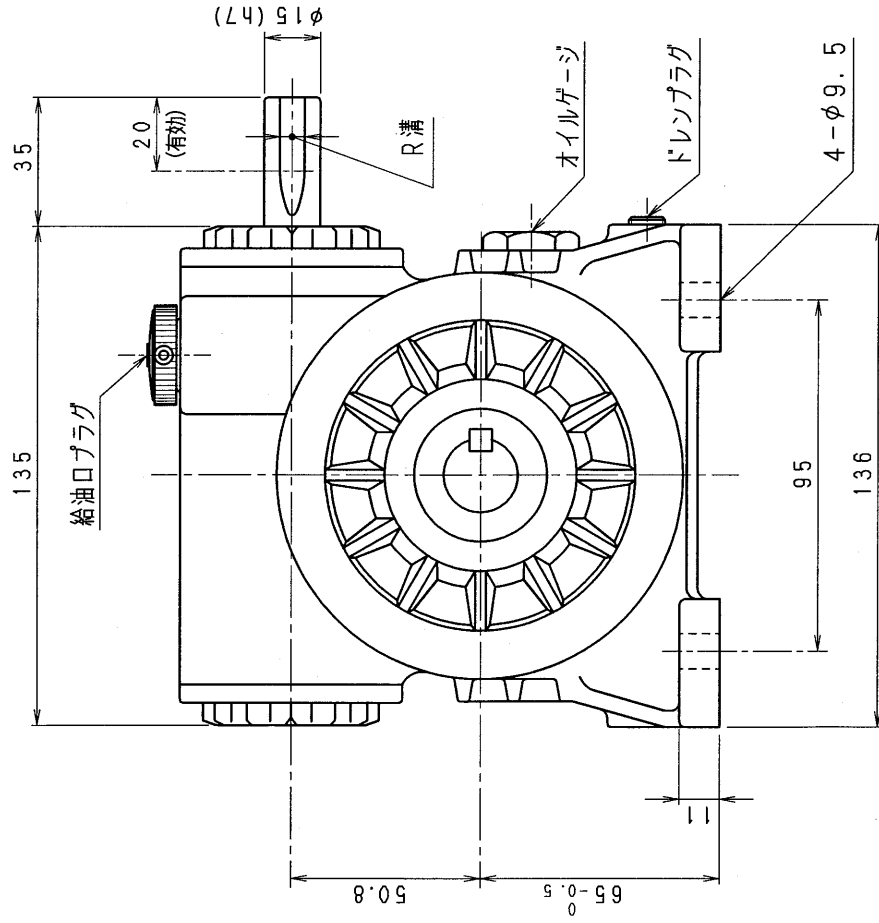

1A80-L

減速機名称

N-1A-00-L

区分記号

HCMD

コード	番号	型式	納入先
		1 A	
		材質	品名
			外形寸法図
		日付	左出力軸型
		H10. 6.11	図番
			1A80-L
		設計, 製図	株式会社 平井減速機製作所
		T, TODA	