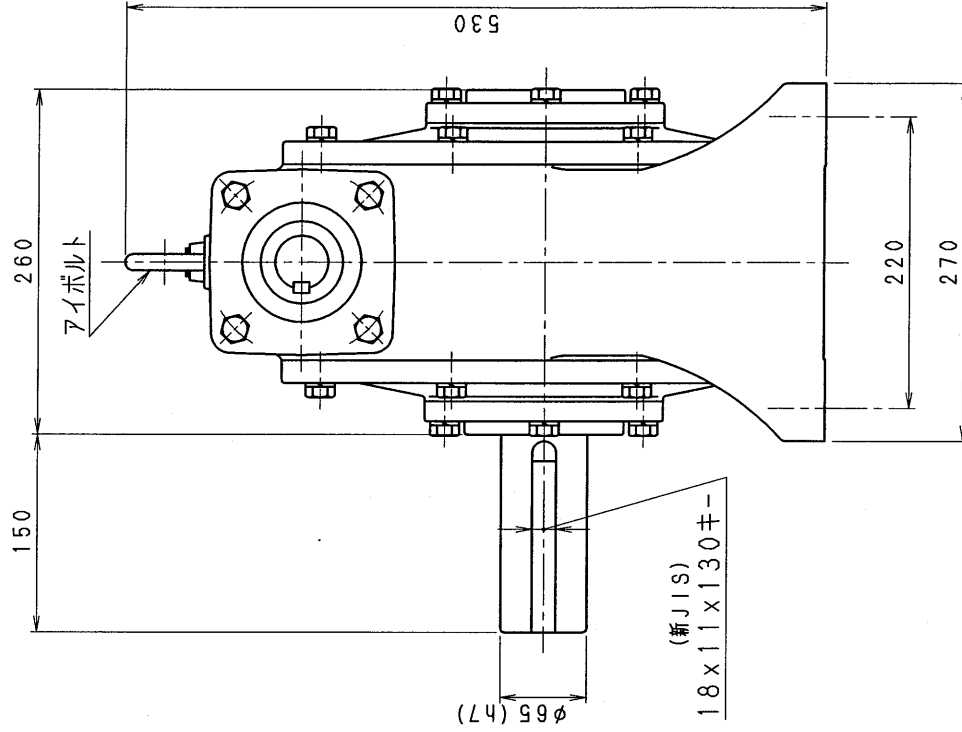

7A80-L

減速機名称 N-7A-□□-L		区分記号 HCMD	
コード番号	型番 7 A	納入先	
<input type="checkbox"/> H10. 7.15 <input type="checkbox"/> CAD-V4FL <input type="checkbox"/> 3D採用 図面変更 <input type="checkbox"/> 新JISキ- <input type="checkbox"/> T. TODA	材質	品名 外形寸法図 左出力軸型	図番 7A80-L
	日付 H10. 7.15	設計, 製図	株式会社 平井減速機製作所
		T. TODA	