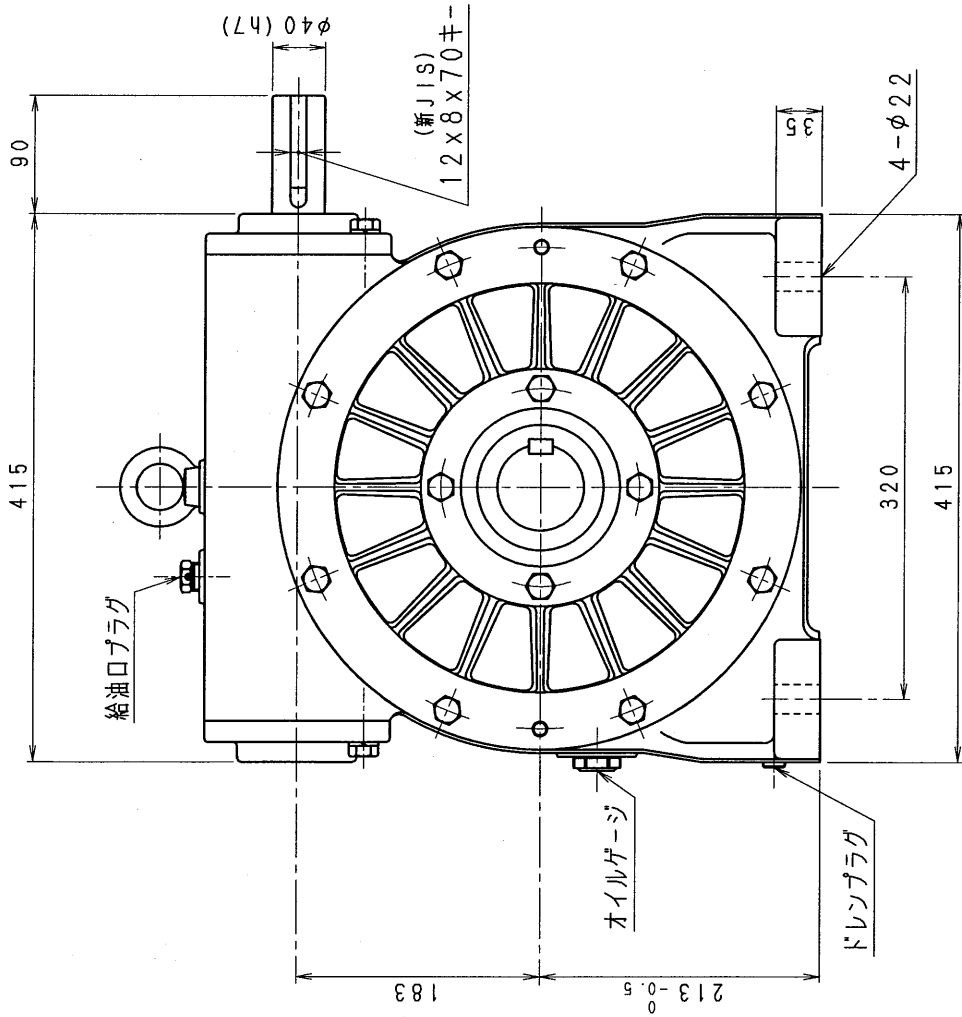

7A80-L

減速機名称 N-7A-□□-L		区分記号 HCMD	
コード番号	型番 7 A	納入先	
<input type="checkbox"/> H10. 7.15 <input type="checkbox"/> CAD-V4FL <input type="checkbox"/> 3D採用 図面変更 <input type="checkbox"/> 新JISキ- <input type="checkbox"/> T. TODA	材質	品名 外形寸法図 左出力軸型	図番 7A80-L
	日付 H10. 7.15	設計, 製図	株式会社 平井減速機製作所
		T. TODA	