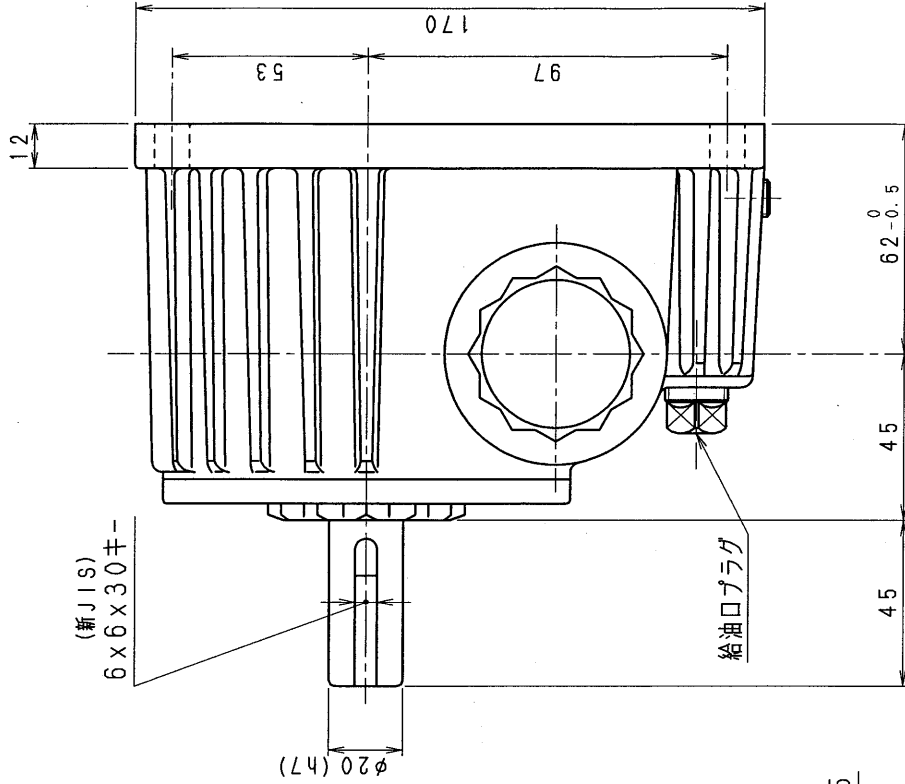

1BA80-LU

減速機名称

N-1BA-00-LU

区分記号

HCMD

コード	番号	型番	納入先
()		1BA	
()	CAD-V4にシ 新JISキー T.TODA ミソ採用 図書変更	材質	品名
()		校図	外形寸法図
()		設計, 製図	左, 上出力軸型
()		T. TODA	図番
()			1BA80-LU
()			株式会社 平井減速機製作所