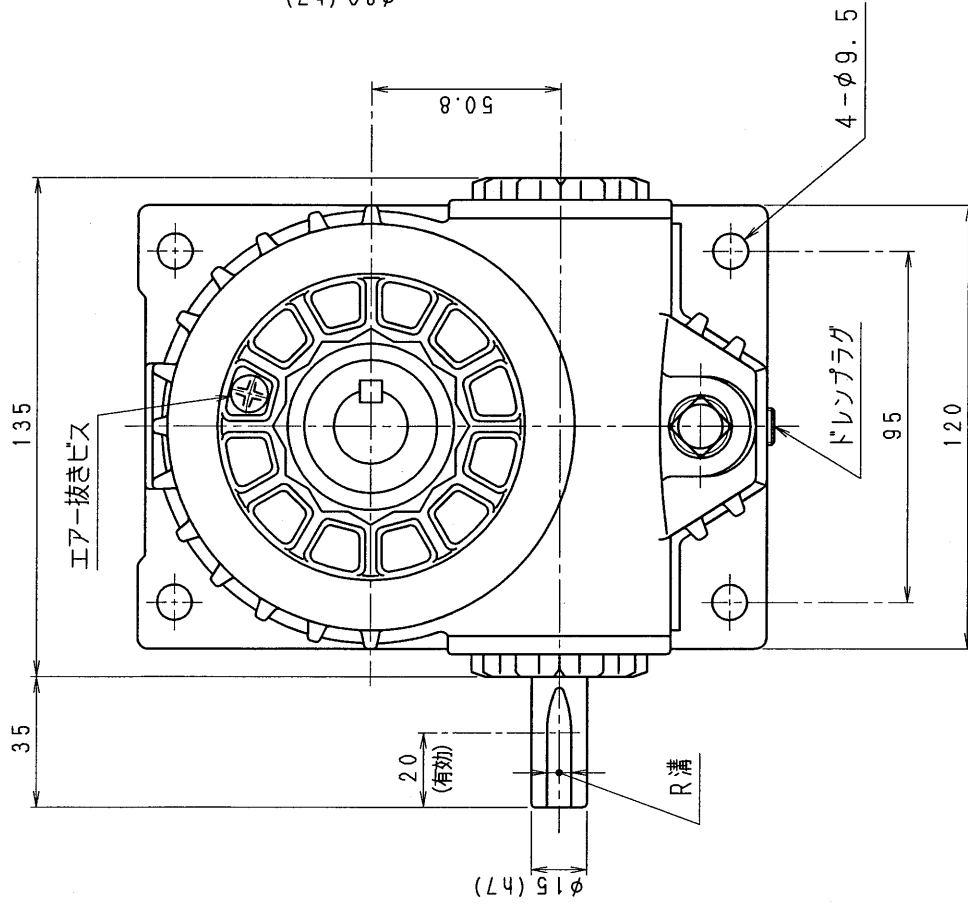

1BA80-LU

減速機名称

N-1BA-00-LU

区分記号

HCMD

コード	番号	型番	納入先
()		1BA	
()	CAD-V4にシ 新JISキー T.TODA ミソ採用 図書変更	材質	品名
()		校図	外形寸法図
()		設計, 製図	左, 上出力軸型
()		T. TODA	図番
()			1BA80-LU
()			株式会社 平井減速機製作所