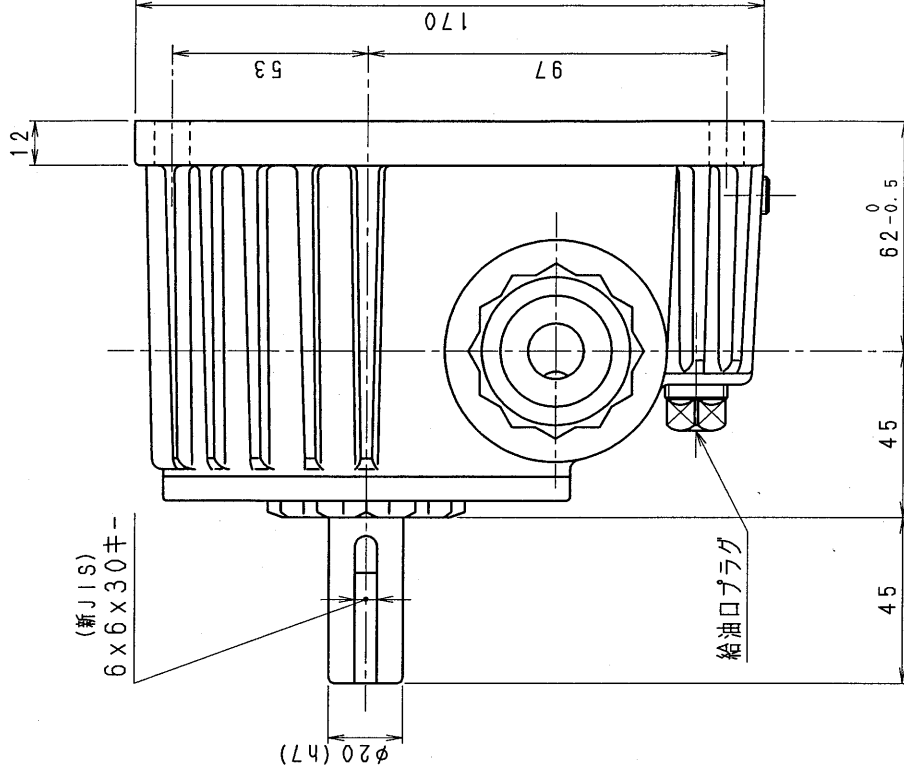

1BA80-RU

減速機名称

N-1BA-00-RU

区分記号		HCMD	
コード	番号	納入先	
		型番	1BA
		材質	
		品名	外形寸法図
		日付	右, 上出力軸型
		設計, 製図	図番 1BA80-RU
		T. TODA	株式会社 平井減速機製作所