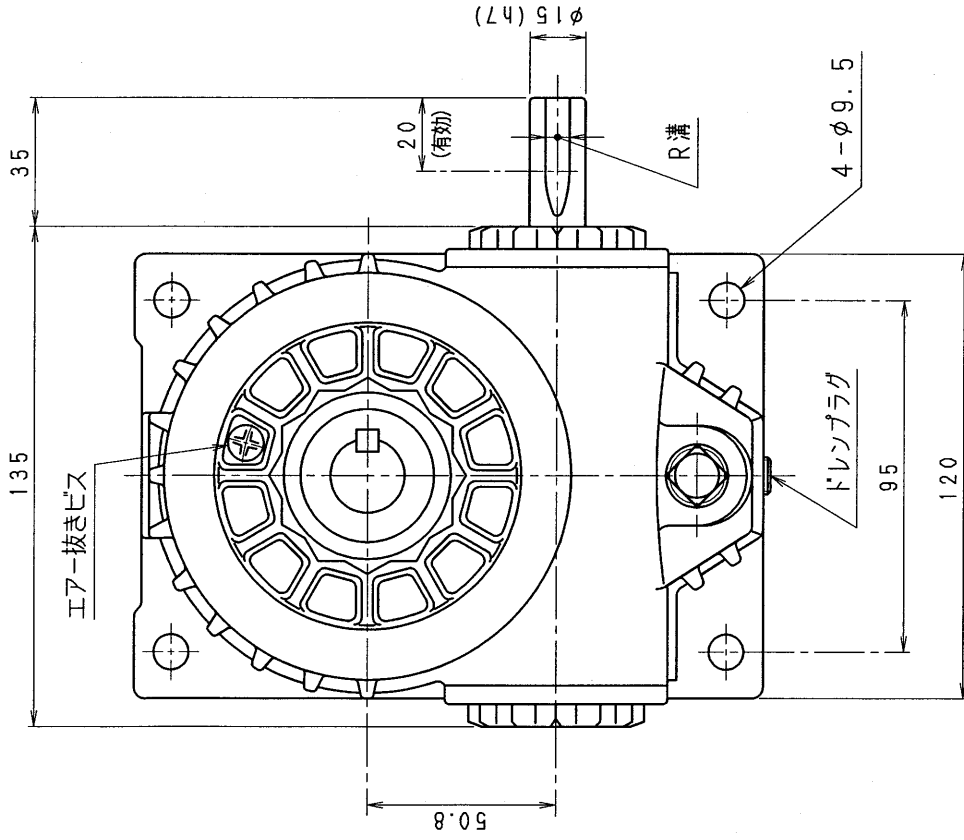

1BA80-RU

減速機名称

N-1BA-00-RU

区分記号		HCMD	
コード	番号	納入先	
		型番	1BA
		材質	
		品名	外形寸法図
		日付	右, 上出力軸型
		設計, 製図	図番 1BA80-RU
		T. TODA	株式会社 平井減速機製作所