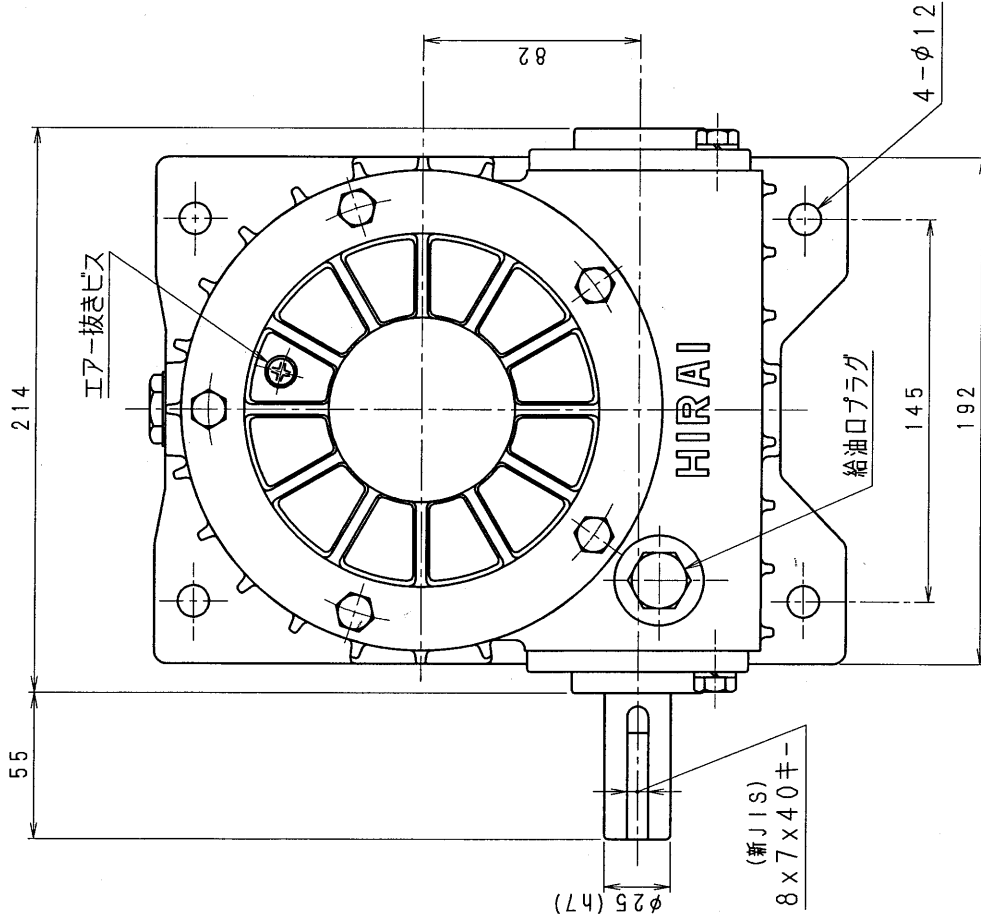

3BA80-LD

減速機名称

N-3BA-□□-LD

区分記号

HCMD

コード 番号

型番

精入先

品名

外形寸法図

校図

材質

日付

図番

型

設計, 製図