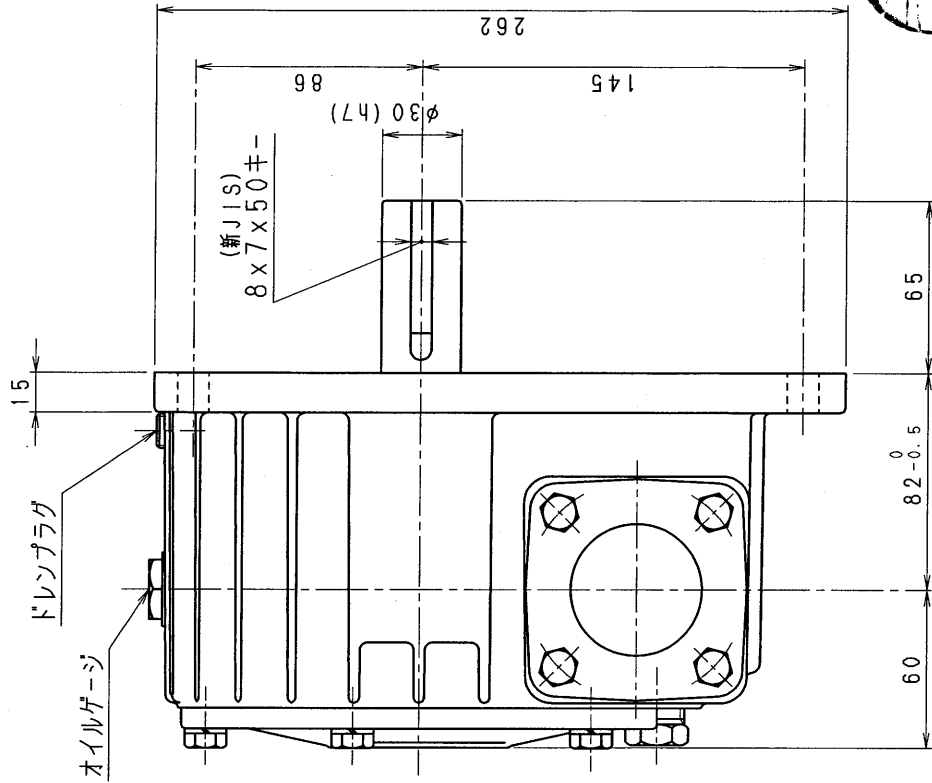

3BA80-LD

減速機名称

N-3BA-□□-LD

区分記号

HCMD

コード 番号

型番

精入先

品名

外形寸法図

校図

材質

日付

図番

型

設計, 製図