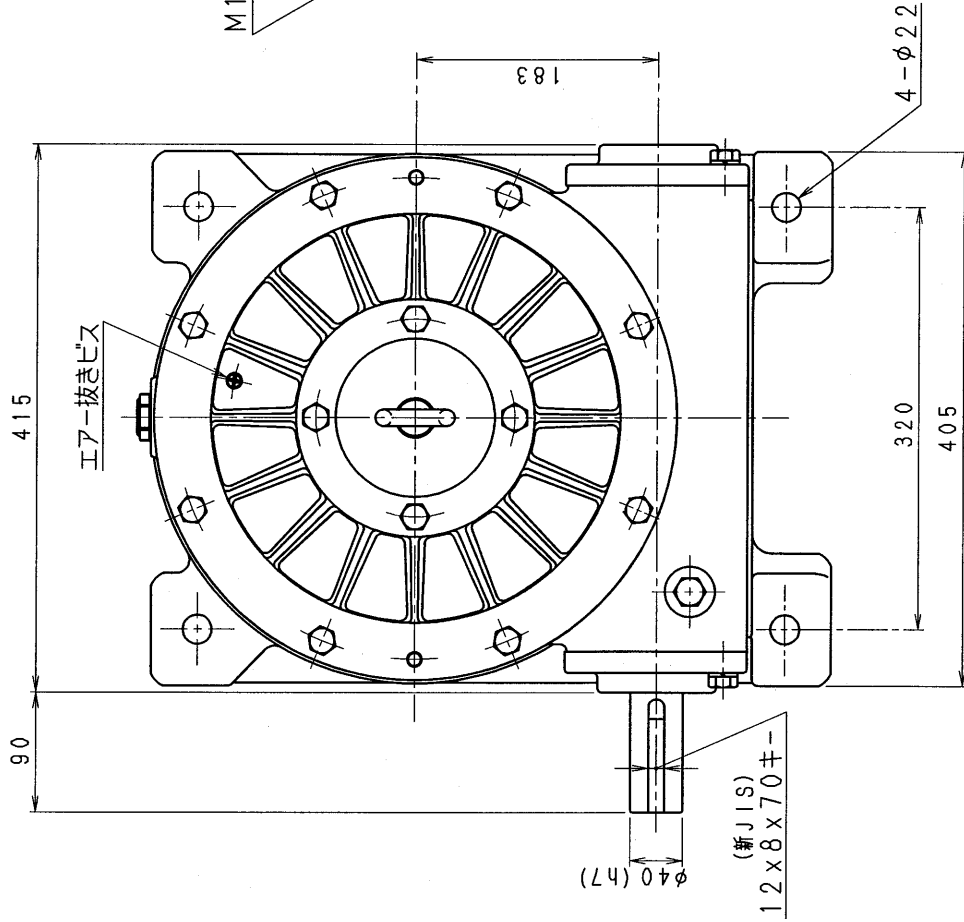

7BA80-LD

減速機名称 N-7BA-00-LD		区分記号 HCMD
コード 番号	型番 7BA	納入先
材料 H10. 7.15 CAD-V4FL 新JISキ- ミツ採用品種変更 T. TODA	品名 外形寸法図	左, 下出力軸型
設計, 製図 T. TODA	日付 H10. 7. 15	図番 7BA80-LD
	株式会社 平井減速機製作所	