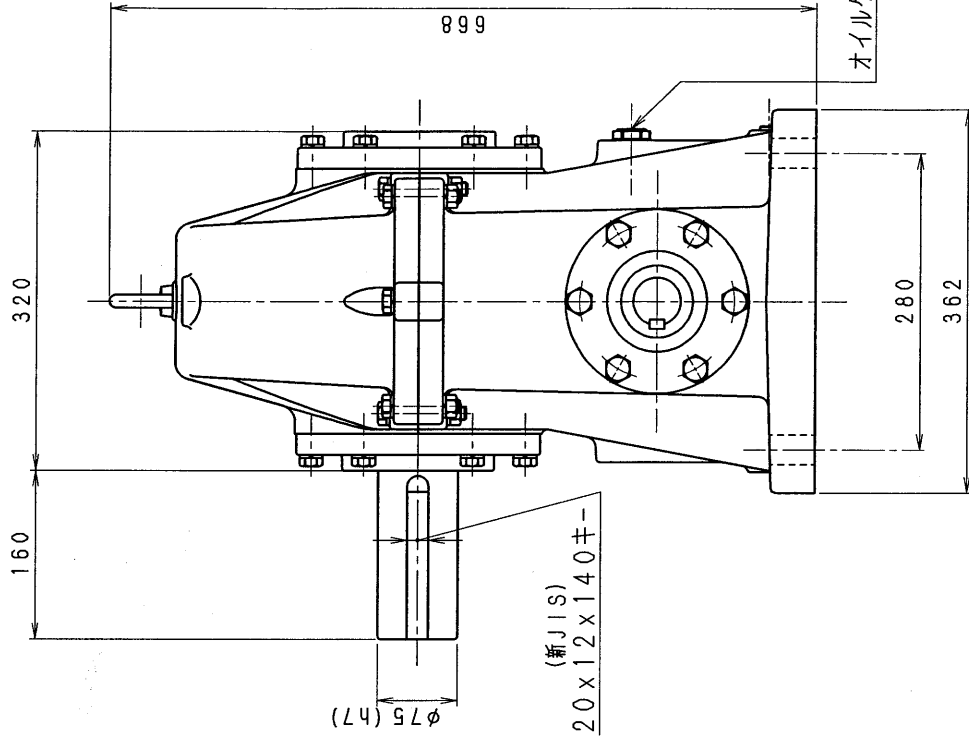

8CA80-L

減速機名称

N-8CA-00-L

区分記号
HCMD

コード	番号	型番	納入先
		8CA	
		材質	品名
			外形寸法図
		日付	左出力軸型
		設計, 製図	図番
		T, TODA	8CA80-L
			株式会社 平井減速機製作所