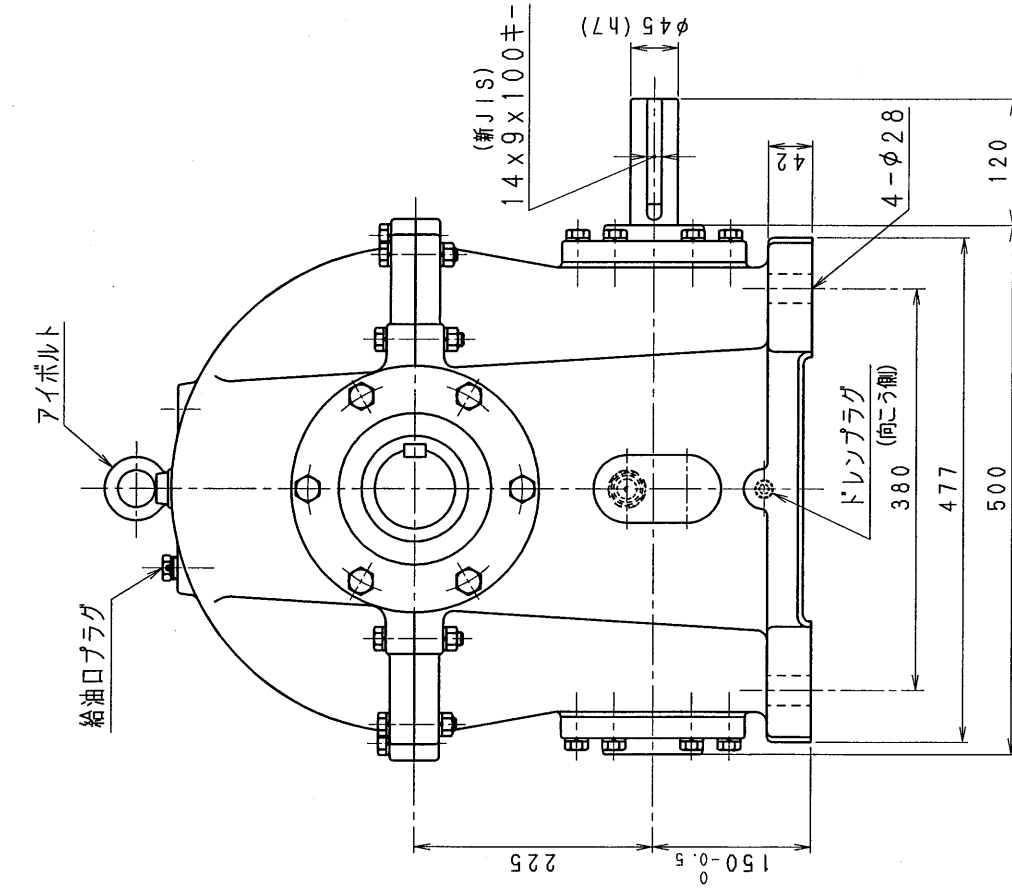

8CA80-L

減速機名称

N-8CA-00-L

区分記号
HCMD

コード	番号	型番	納入先
		8CA	
		材質	品名
			外形寸法図
		日付	左出力軸型
		設計, 製図	図番
		T, TODA	8CA80-L
			株式会社 平井減速機製作所