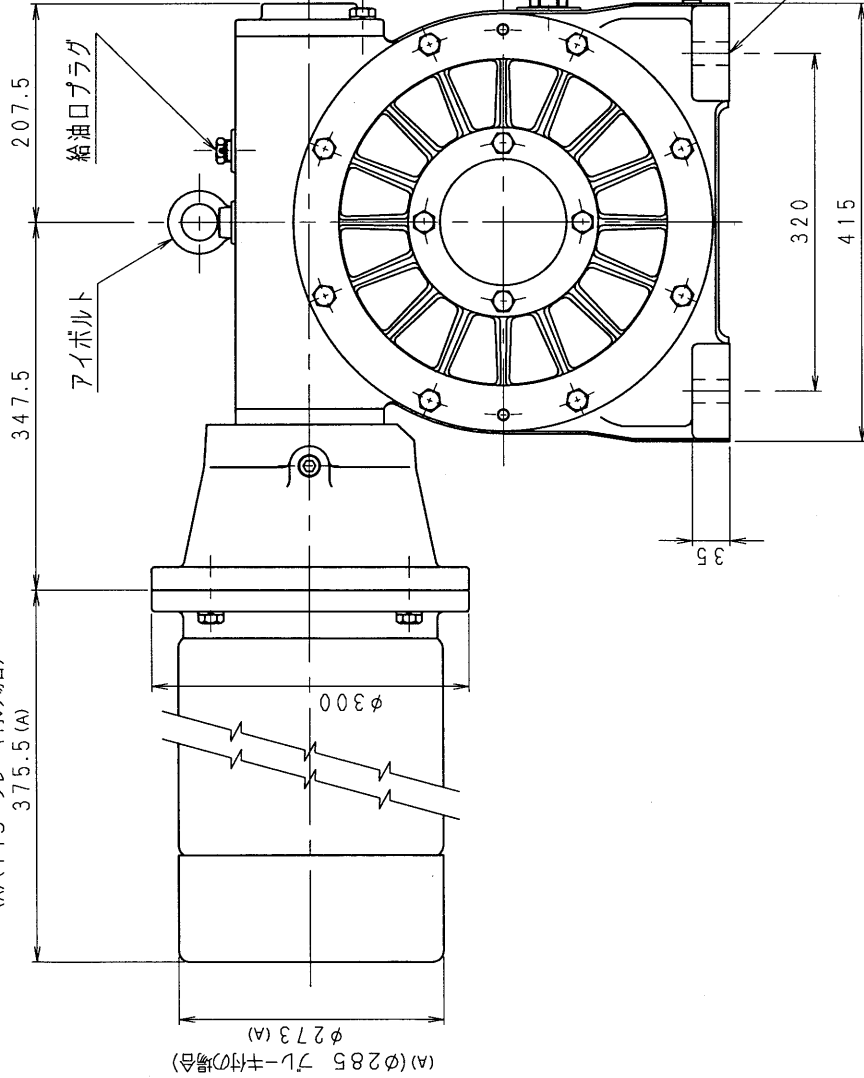

7MA80-L-55C

(A) (449 プレ-キ付の場合)
375.5 (A)

減速機名称 N-7MA-□□-L-J55M

減速機名称

区分配号	HCMD	
コード 番号	N-7MA-□□-L-J55M	
R 度	型番	7MA
校 図	材質	
校 図	品名 外形 寸法 図 (カップリング接続式)	左 出力 軸 型
T, TODA	日付	7MA80-L-55C
T, TODA	設計, 校図	H10. 7. 29
		株式会社 平井減速機製作所