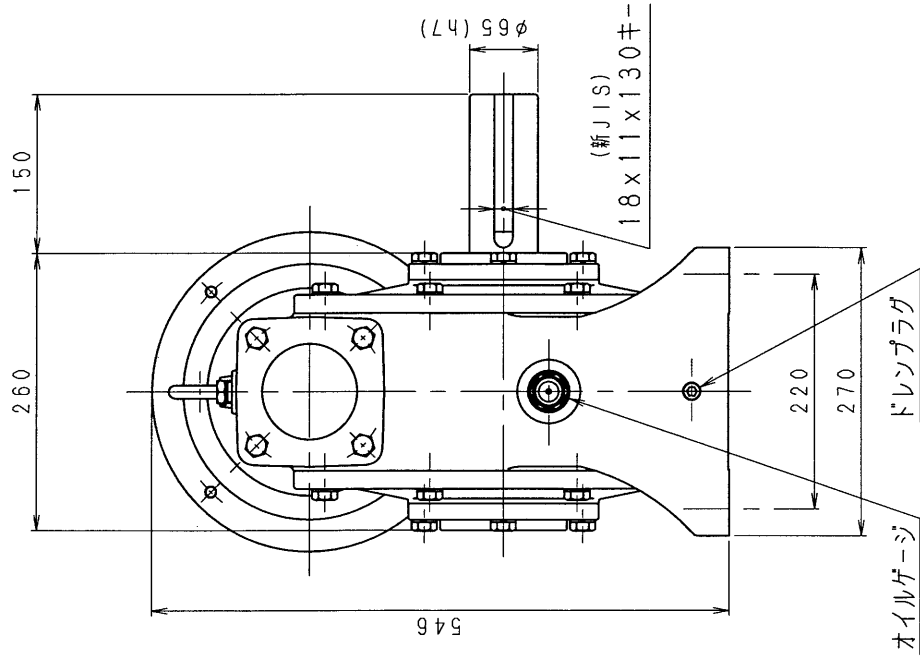

7MA80-L-55C

(A) (449 プレ-キ付の場合)
375.5 (A)

減速機名称 N-7MA-□□-L-J55M

減速機名称

区分配号	HCMD	
コード 番号	N-7MA-□□-L-J55M	
R 度	型番	7MA
校 図	材質	
校 図	品名 外形 寸法 図 (カップリング接続式)	左 出力 軸 型
T, TODA	日付	7MA80-L-55C
T, TODA	設計, 校図	H10. 7. 29
		株式会社 平井減速機製作所