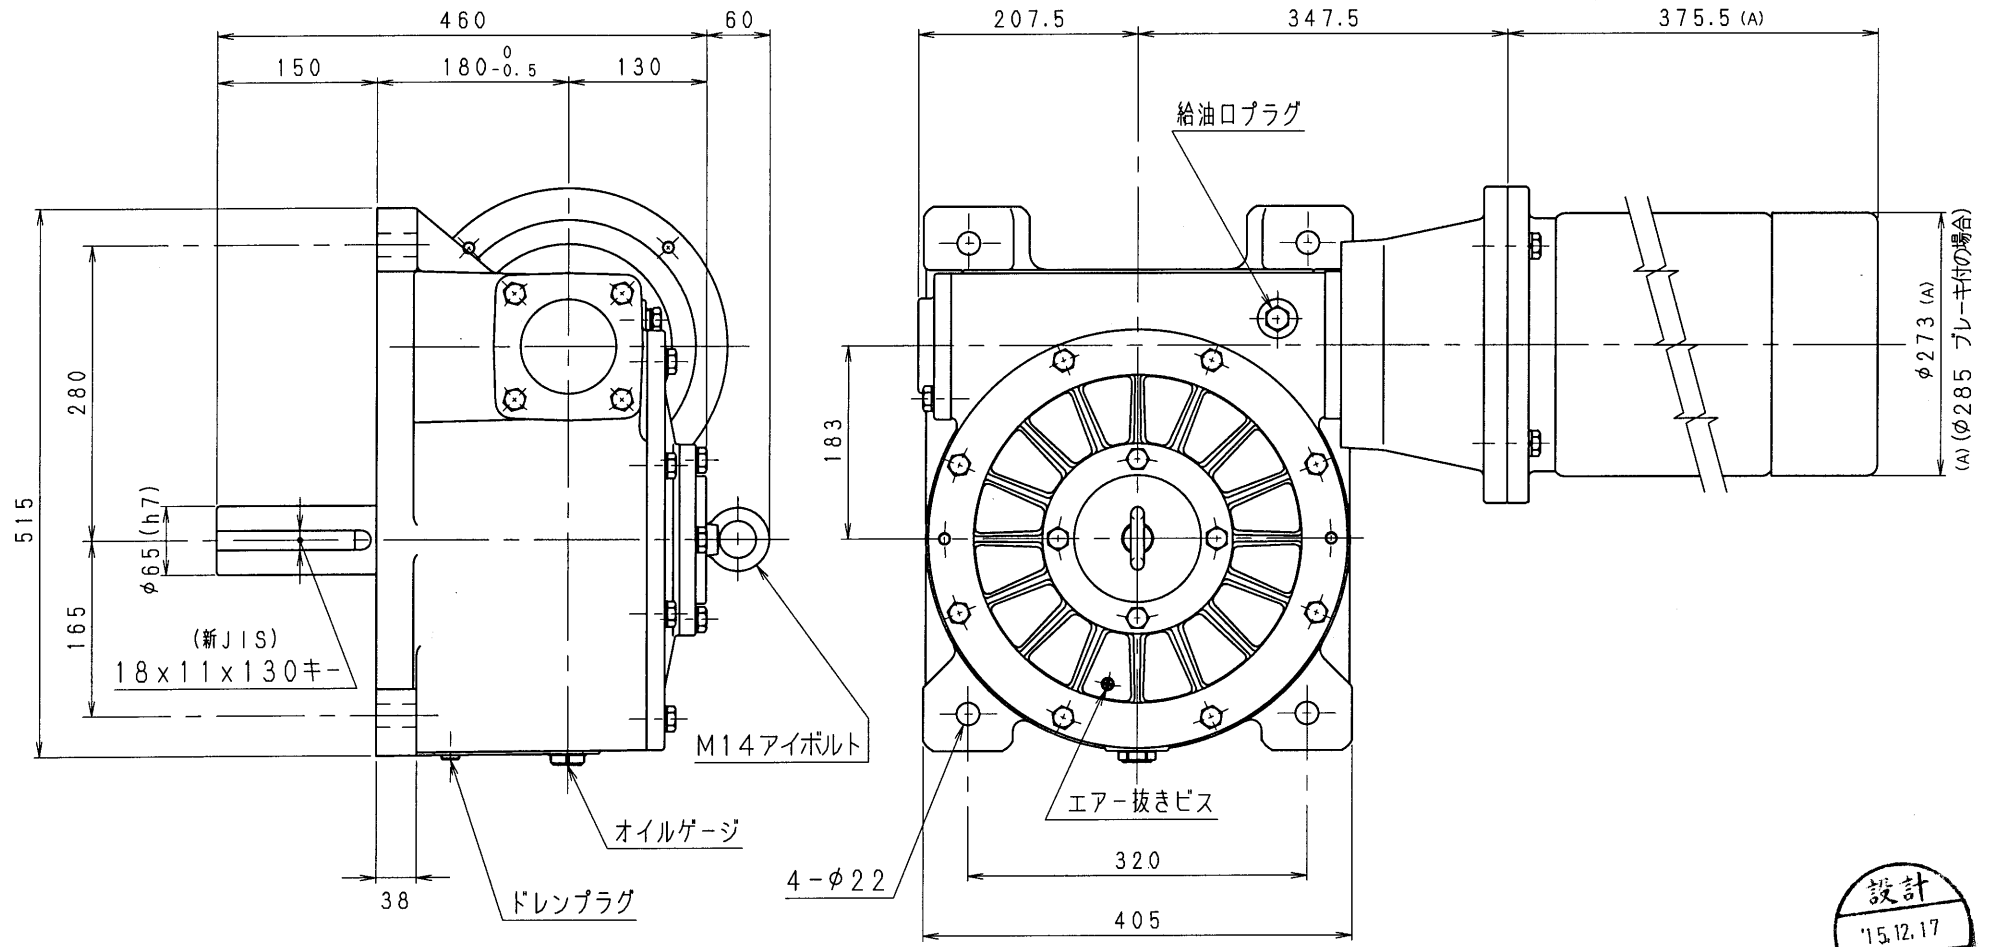

7MBA80-LD-55C

(A) (449 プレーキ付の場合)  
375.5 (A)

設計  
'15.12.17  
戸田

減速比1/40~1/60 (5.5kW-4pモーター付)

減速機名称 N-7MBA-□□-LD-J55M		区分記号 HCMD	
コード 番号	尺度	型番 7MBA	納入先
( ) H10.10.23 CAD-V4にし 新JISキ- ミソ採用 図番変更 T.TODA	検図	材質	品名 外形寸法図 (カップリング接続式) 左, 下出力軸型
(A) H27.12.10 IE3規格採用にてモーター外寸 変更 図番変更せず T.TODA	設計, 製図	日付 H10.10.23	図番 7MBA80-LD-55C
	T.TODA	株式会社 平井減速機製作所	