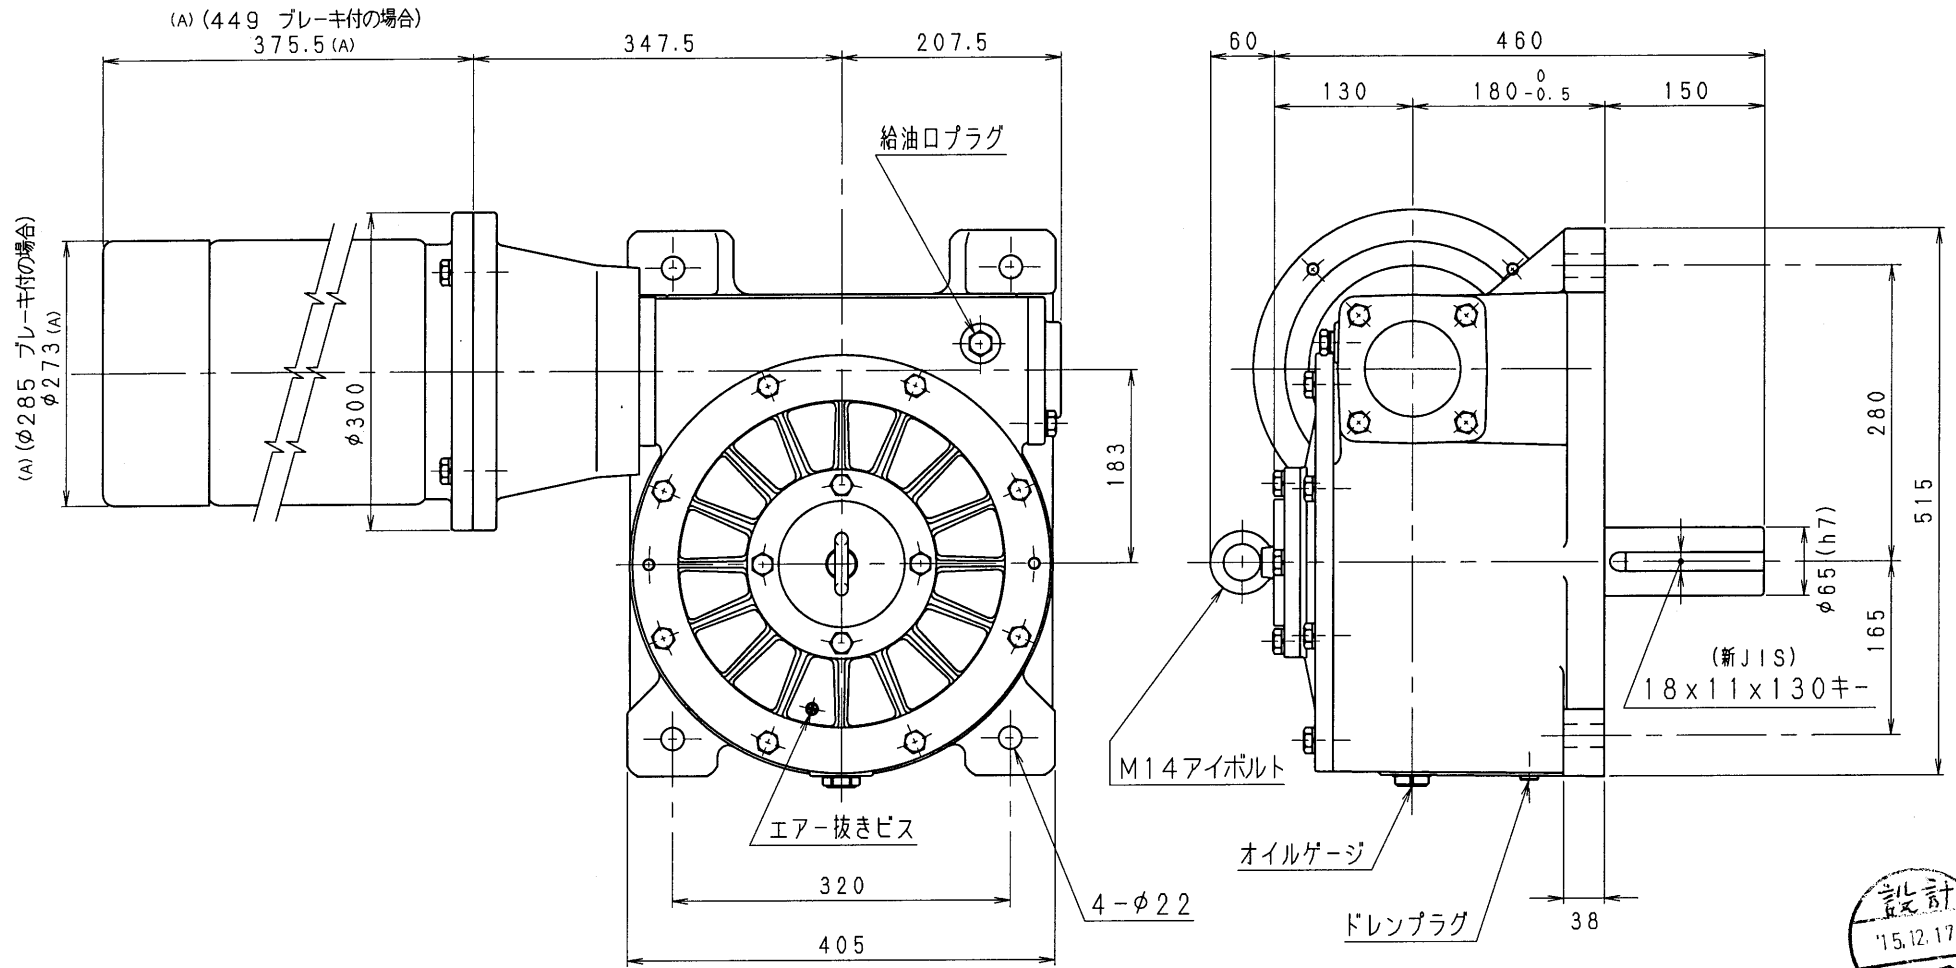

7MBA80-RD-55C

減速比1/40~1/60 (5.5kW-4pモーター付)

減速機名称				N-7MBA-□□-RD-J55M		区分記号		HCMD	
コード番号				H10.10.23		尺度		型番	
H27.12.10				CAD-V4にし 新JISキ- ミソ採用 図番変更		T.TODA		7MBA	
				JE3規格採用にてモーター外寸 変更 図番変更せず		T.TODA		納入先	
						校閲		材質	
						設計, 製図		品名 外形寸法図 (カップリング接続式) 右, 下出力軸型	
						T.TODA		日付	
								H10.10.23	
								図番	
								7MBA80-RD-55C	
								株式会社 平井減速機製作所	