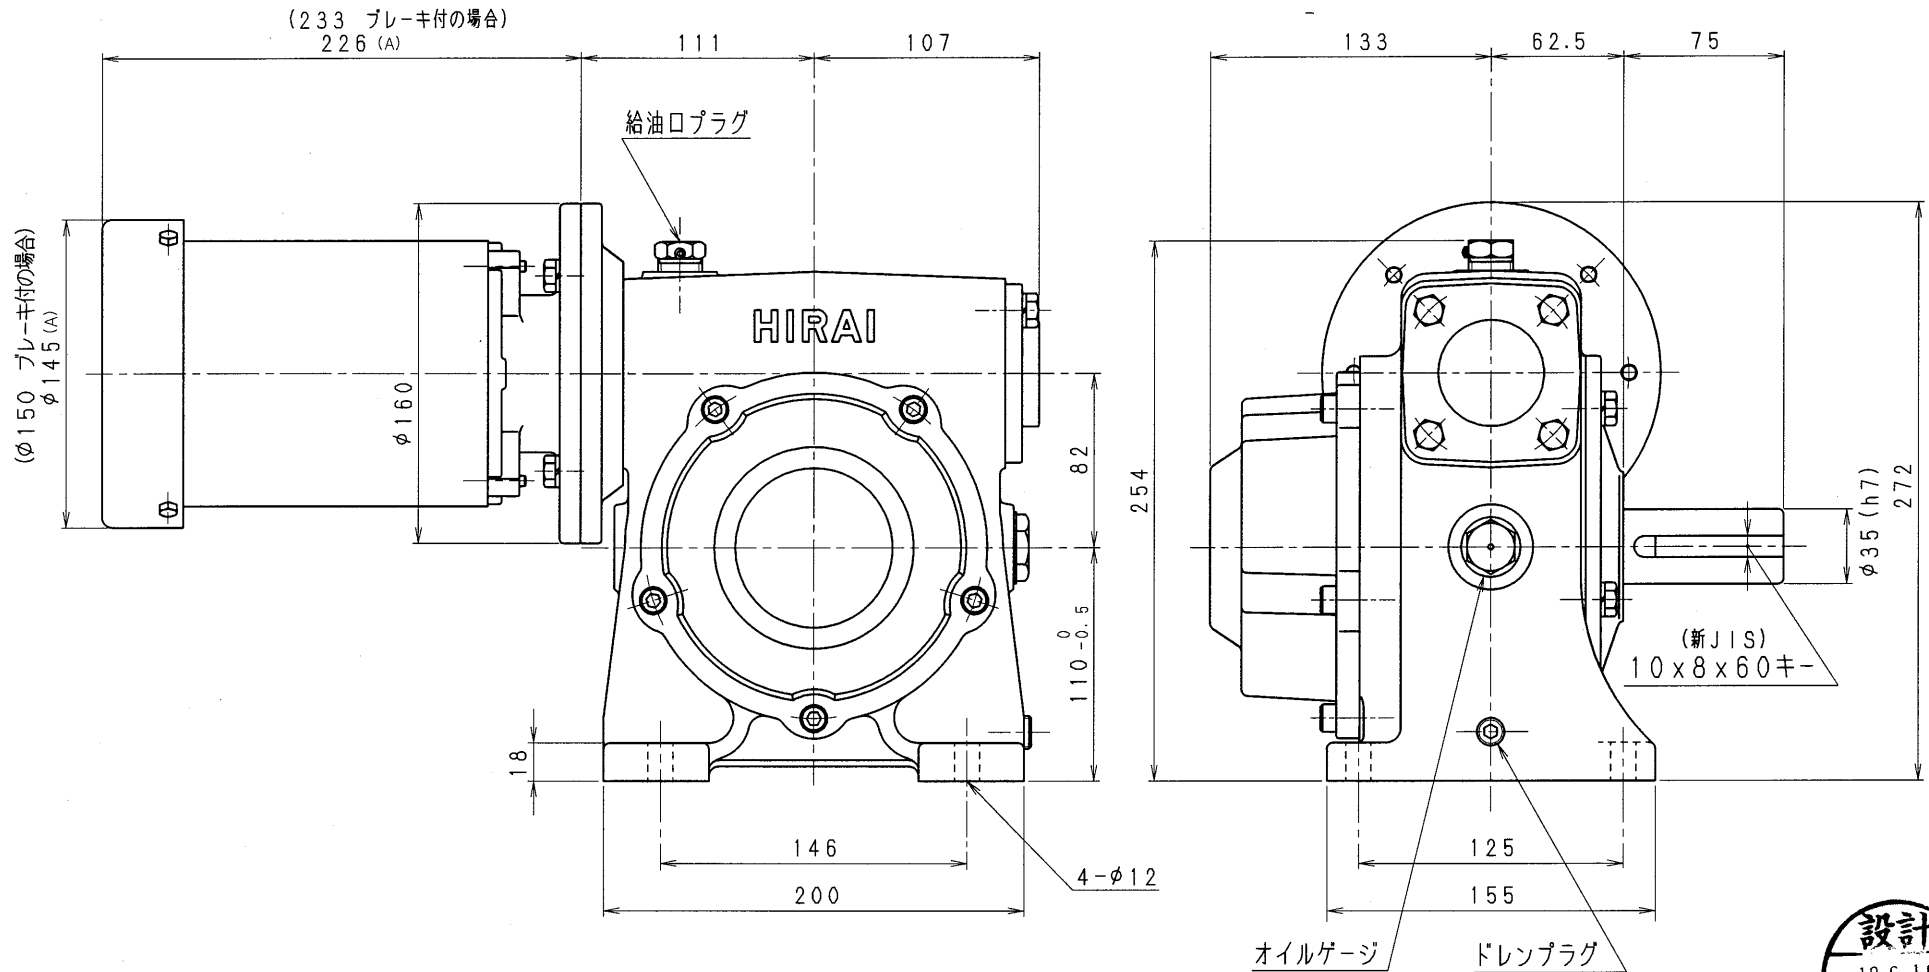

3MPA80-L-04

減速比 1/500, 1/600 (0.4kW-4pモーター付)

減速機名称 N-3MPA-□□□-L-04M				区分記号 HCMD	
コード 番号		尺度	型番	納入先	
			3MPA		
( )	H10, 8, 18	CAD-V4にシ ミソ採用 図番変更 T. TODA	検図	材質	品名 外形寸法図 左出力軸型
(A)	H22, 6, 10	モーター外寸が 変更されたため 図番変更せず T. TODA			
( )			設計, 製図 T. TODA	日付 H10, 8, 18	図番 3MPA80-L-04
( )				株式会社 平井減速機製作所	